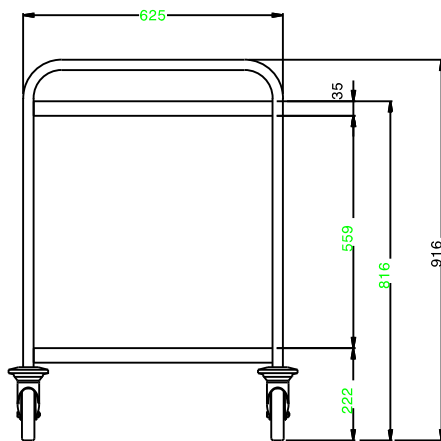

Maximale belasting :100 kg bij gelijkmatige verdeling.

Blad afmetingen : 600 x 600 mm

Tussenafstand van de bladen 555 mm

Maximale belading 100 kg

### Belangrijkste Gegevens

- Frame van 25 mm buizen, volledig gelast.
- Laad capaciteit van 100 kg bij gelijkmatige verdeling.
- Naadloze geluidsabsorberende schappen met dubbelgevouwen randen gelast het kader.
- Afmeting planken 600x600 mm.
- De sterke ergonomische handgreep is onderdeel van het dragende frame.
- Vier zwenkwielen Ø125 mm, waarvan 2 met rem, voorzien van kunststof bumpers.

### Constructie

- Volledig vervaardigd uit roestvrijstaal AISI 304.

Gekeurd: \_\_\_\_\_

Front aanzicht

Zij aanzicht

Boven aanzicht

**Algemene Gegevens:**

Afmetingen, extern, breedte:	
361200 (STR602WH)	695 mm
Afmetingen, extern, diepte:	695 mm
Afmetingen, extern, hoogte:	916 mm
Wiel materiaal:	Zink
Wiel diameter:	Ø 125
Gewicht, netto:	18 kg