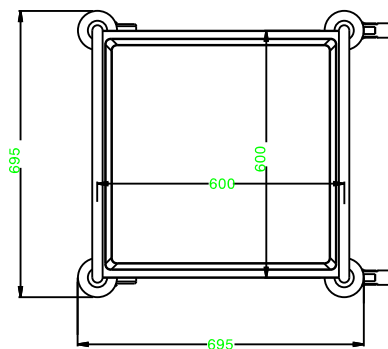

Maximale belasting :100 kg bij gelijkmatige verdeling.

Blad afmetingen : 600 x 600 mm

Tussenafstand van de bladen 555 mm

Maximale belading 100 kg

### Belangrijkste Gegevens

- Frame van 25 mm buizen, volledig gelast.
- Laad capaciteit van 100 kg bij gelijkmatige verdeling.
- Naadloze geluidsabsorberende schappen met dubbelgevouwen randen gelast het kader.
- Afmeting planken 600x600 mm.
- De sterke ergonomische handgreep is onderdeel van het dragende frame.
- Vier zwenkwielen Ø125 mm, waarvan 2 met rem, voorzien van kunststof bumpers.

### Constructie

- Volledig vervaardigd uit roestvrijstaal AISI 304.

Gekeurd: \_\_\_\_\_

Front aanzicht

Zij aanzicht

Boven aanzicht

**Algemene Gegevens:**

Afmetingen, extern, breedte:	
361200 (STR602WH)	695 mm
Afmetingen, extern, diepte:	695 mm
Afmetingen, extern, hoogte:	916 mm
Wiel materiaal:	Zink
Wiel diameter:	Ø 125
Gewicht, netto:	18 kg