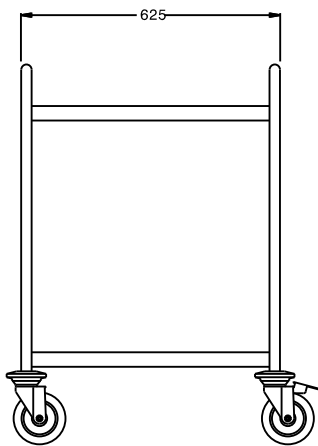

Maximale belasting :100 kg bij gelijkmatige verdeling.

Blad afmetingen : 600 x 600 mm

Tussenafstand van de bladen 555 mm

Maximale belading 100 kg

### Belangrijkste Gegevens

- Frame van 25 mm buizen, volledig gelast.
- Laad capaciteit van 100 kg bij gelijkmatige verdeling.
- Naadloze geluidsabsorberende schappen met dubbelgevouwen randen gelast het kader.
- Afmeting planken 600x600 mm.
- De sterke ergonomische handgreep is onderdeel van het dragende frame.
- Vier zwenkwielen Ø125 mm, waarvan 2 met rem, voorzien van kunststof bumpers.

### Constructie

- Volledig vervaardigd uit roestvrijstaal AISI 304.

Gekeurd: \_\_\_\_\_

Front aanzicht

Zij aanzicht

Boven aanzicht

**Algemene Gegevens:**

Afmetingen, extern, breedte:	
361200 (STR602WH)	695 mm
Afmetingen, extern, diepte:	695 mm
Afmetingen, extern, hoogte:	916 mm
Wiel materiaal:	Zink
Wiel diameter:	Ø 125
Gewicht, netto:	18 kg